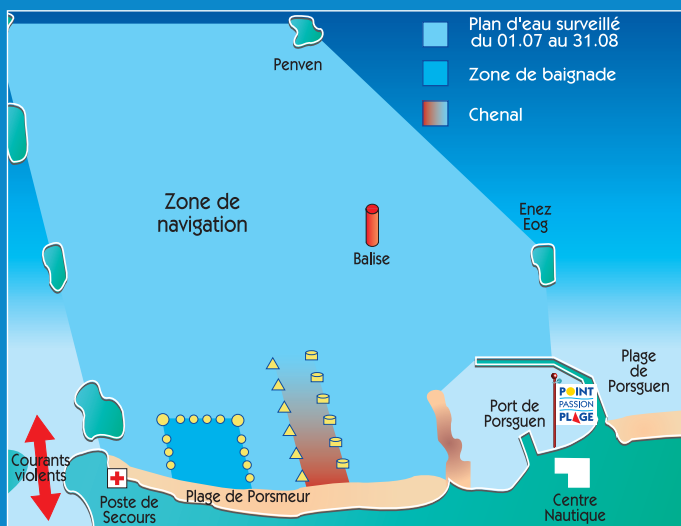

VOTRE PLAN D'EAU

Centre nautique port de Porsguen • 29430 Plouescat

Tél. 02 98 69 63 25 ou 06 61 65 60 15

e.mail : nautisme@plouescat.fr

www.plouescat-nautisme.net

Ouverture : lundi, mercredi et vendredi 13h-19h
mardi, jeudi 13h-17h et samedi 10h-19h. Fermé le dimanche.

Char à Voile : A proximité du Point Passion Plage sur la baie du Kernic, le club de char à voile 21 € ou 5 T le cours d'initiation (obligatoire) 17 € ou 4 T la location à partir de 8 ans

JUSQU'À **24%** DE REMISE AVEC VOTRE PASS'SENSATIONS !

This simple and flexible to use package presents itself as a ticket roll usable in all the centres of the « Point Plage » network. It allows you to enjoy exceptional rates. You just need to give the number of tickets required to pay for your service.